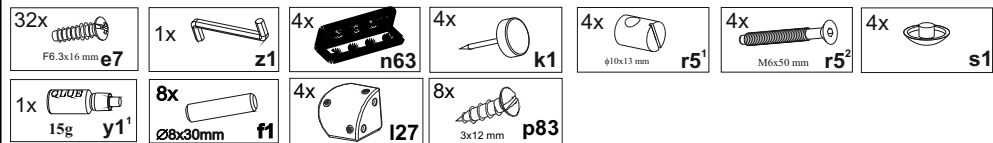

INDIANA

JLOZ 90 (KAPKAC)

A	B	C	D
1	S52-130	2000	260 1/2
2	S31-045	974	795 2/2
3	S52-131	910	200 1/2
4	S31-046	974	495 2/2

1